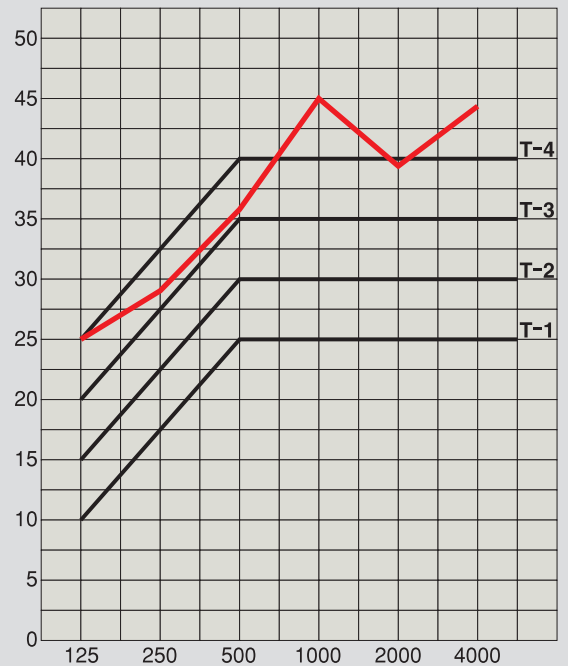

商品名：音楽館

用途：各種楽器練習・音楽鑑賞等

性能：T-3 (35等級線) 右記グラフ (当社データ) 参照

サイズ：高さ＝2,100mm 幅・奥行＝Aタイプ：1,000×1,600mm
(外寸)

Bタイプ：1,500×1,600mm

Cタイプ：1,900×1,600mm

装備品：換気扇、照明 (LED電球)、コンセント (1ヶ所)

オプション：エアコン (設置場所によります)

レンタル期間：24ヶ月 (延長可能です)

価格表：
(消費税込)

価格/月	Aタイプ：16,275円
	Bタイプ：19,950円
	Cタイプ：22,050円
	Cgタイプ：23,100円
運送料	21,000円 (首都圏)
設置料	26,250円～

- レンタル終了時解体・撤去費として、運送料・設置料程度の費用が別途掛ります。
  契約詳細につきましては、ご契約前に別途ご説明いたします。